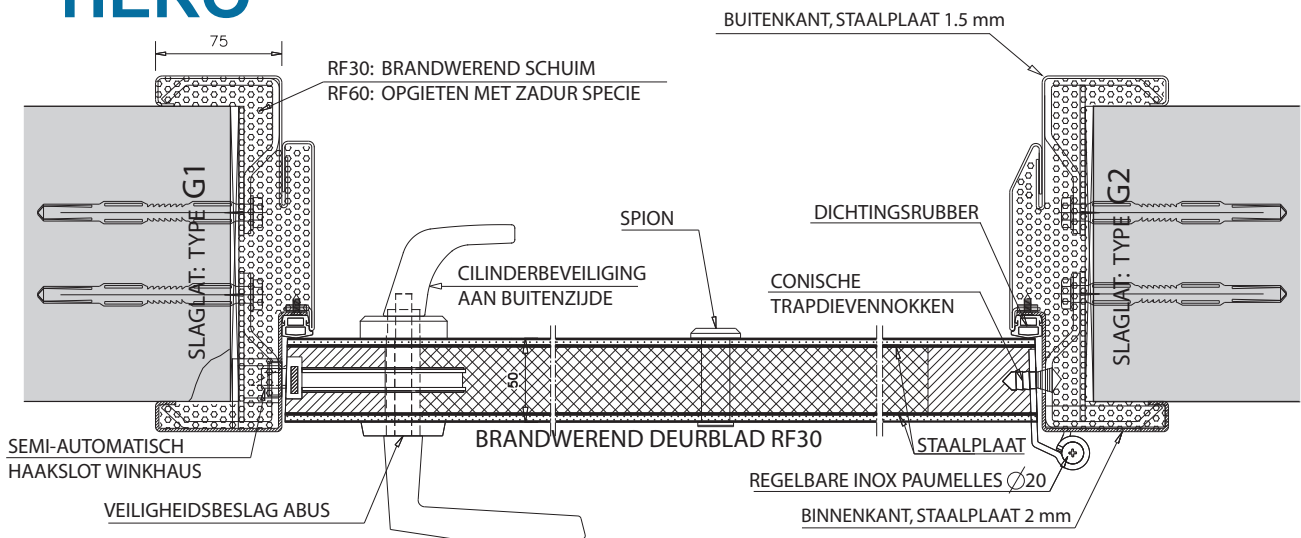

## inbraakwerende deurgeheel HERO

**De omlijsting** is samengesteld uit stijlen, Br: 75mm en bovenregel Br: 100mm, in staalplaat 1,5 en 2 mm.

**Versterkte omlijsting:** slotbakje: dikte 3 mm, extra retour aan slaglat, meerdere bevestigingen van de slaglat, versterkte dievenklauwbakjes.

De omlijsting wordt door middel van boutverbindingen samengesteld en met behulp van aangelaste bevestigingsbeugels in de muuropening vastgemaakt.

Uitvoering **RF30'**: droog opspuiten met Parafoam FR of Promafoam C.

Drie conische trapdievenklauwen .

Deurspion Ø14mm, ooghoek 200°, nikkel of koper, H:1550 mm.

**Het deurblad is uitgerust met een semi-automatisch haakslot Winkhaus.**

Het slot vergrendelt automatisch bij het sluiten van de deur en bovendien biedt het heel wat mogelijkheden naar motorisatie of elektronische toegangscontrole.

### **Standaard afmetingen:**

Hoogte : 2015 mm

Breedte: 730/780/830/880/930 mm

Dikte: 50 mm (RF30), 60 mm (RF60)